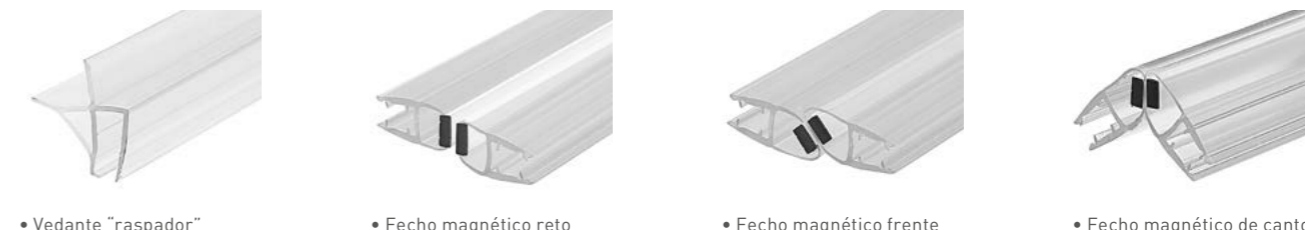

CH03 - INOX
 • Corpo em aço Inox escovado
 • 2 Jets Hidromassagem orientáveis
 • Chuveiro de mão
 • Chuveiro de teto com haste
 • Seletor mecânico
 • Monocomando
190,00 €

RAMPA PARA BASE

Ramp | Rampe

• Rampa frontal + lateral

DOBRADIÇAS

PRATELEIRA

ACESSÓRIOS

ACCESSORIES / ACCESSOIRES

PUXADORES / TOALHEIROS

PEGAS / BARRAS SEGURANÇA P/ DUCHE

Modelo SG-02
 Material - Inox
 Medidas
 30 cm x 25 mm diâmetro
 45 cm x 35 mm diâmetro
 Características
 Cantos arredondados e espelho
 Carga Admissível - 160 KG
30cm - 31,00 €
45cm - 35,00 €

BASES DE DUCHE

Shower Tray / Receveur de Douche

- Com válvula e cifão
- Quadrada, Redonda e Retangular
- Altura exterior de 65mm e 160mm
- With siphon and vavlve
- Square, Round and Rectangular
- External height of 65mm and 160mm
- Avec vanne et siphon
- Carrée, ronde et rectangulaire
- Hauteur extérieur 65mm et 160mm

ESTRADO DUCHE

Modelo M-03
 Material - PVC
 Cor - Branco
 Medidas - 40 cm x 60 cm e 50 cm x 60 cm
 Características - Possibilidade de aumentos em largura de múltiplos de 10 cm
 Múltiplos pontos de apoio e aderência (ventosas)
40cm x 60cm - 35,00 €
50cm x 60cm - 38,00 €