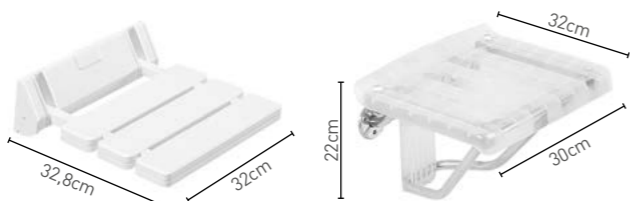

BANCOS PARA DUCHE FIXAÇÃO À PAREDE/REBATÍVEL

Modelo A1
Material - PVC e Alumínio
Cor - Branco
Características - Rebatível
Carga Admissível - 130 KG
45,00 €

Modelo E-1
Material - PVC e Inox
Cor - Transparente / Cristal e Polido
Características
Rebatível e Rebordo Lateral
Carga Admissível - 160 KG
75,00 €

ESTRADO DUCHE

Modelo M-03
Material - PVC
Cor - Branco
Medidas - 40 cm x 60 cm e 50 cm x 60 cm
Características - Possibilidade de aumentos em largura de múltiplos de 10 cm
Múltiplos pontos de apoio e aderência (ventosas)
40cm x 60cm - 35,00 €
50cm x 60cm - 38,00 €