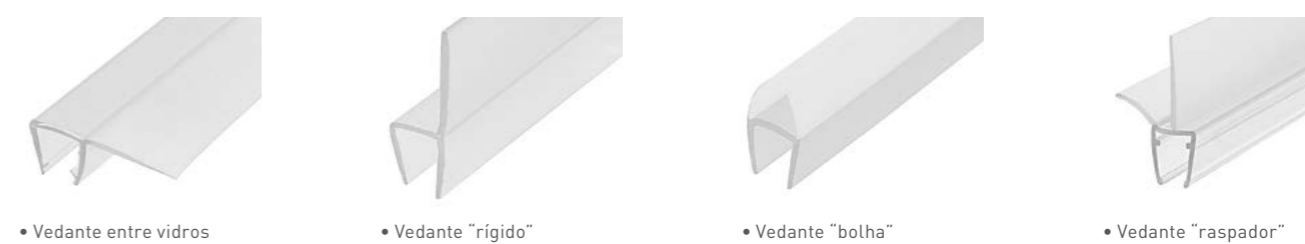

DOBRADIÇAS

PRATELEIRA

ACESSÓRIOS

ACCESSORIES / ACCESSOIRES

PUXADORES / TOALHEIROS

PEGAS / BARRAS SEGURANÇA P/ DUCHE

Modelo SG-02
 Material - Inox
 Medidas
 30 cm x 25 mm diâmetro
 45 cm x 35 mm diâmetro
 Características
 Cantos arredondados e espelho
 Carga Admissível - 160 KG
30cm - 31,00 €
45cm - 35,00 €

BASES DE DUCHE

Shower Tray / Receveur de Douche

- Com válvula e cifão
- Quadrada, Redonda e Retangular
- Altura exterior de 65mm e 160mm
- With siphon and vavlve
- Square, Round and Rectangular
- External height of 65mm and 160mm
- Avec vanne et siphon
- Carrée, ronde et rectangulaire
- Hauteur extérieur 65mm et 160mm

BANCOS PARA DUCHE FIXAÇÃO À PAREDE/REBATÍVEL

Modelo A1
 Material - PVC e Alumínio
 Cor - Branco
 Características - Rebatível
 Carga Admissível - 130 KG
45,00 €

Modelo E-1
 Material - PVC e Inox
 Cor - Transparente / Cristal e Polido
 Características
 Rebatível e Rebordo Lateral
 Carga Admissível - 160 KG
75,00 €

ESTRADO DUCHE

Modelo M-03
 Material - PVC
 Cor - Branco
 Medidas - 40 cm x 60 cm e 50 cm x 60 cm
 Características - Possibilidade de aumentos em largura de múltiplos de 10 cm
 Múltiplos pontos de apoio e aderência (ventosas)
40cm x 60cm - 35,00 €
50cm x 60cm - 38,00 €