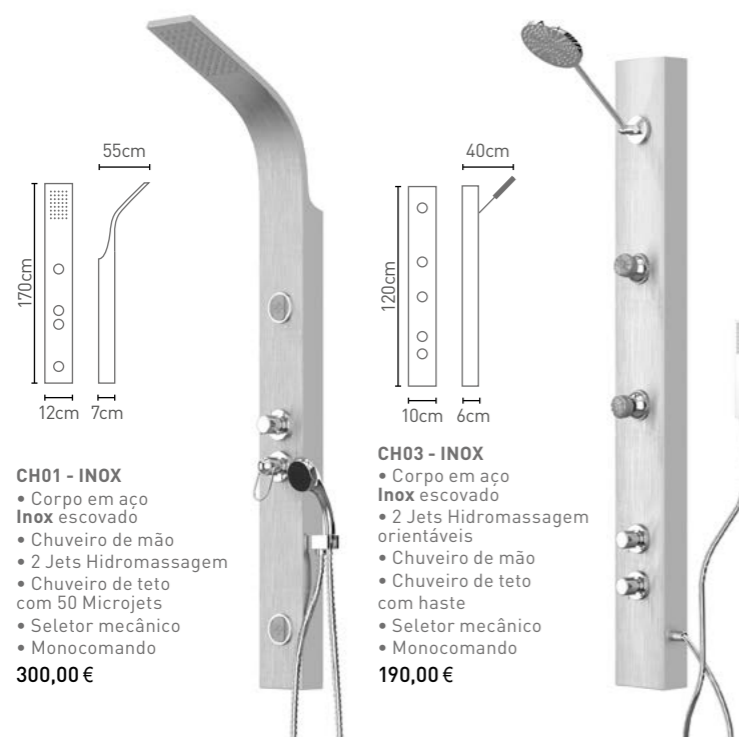

ACESSÓRIOS

ACCESSORIES / ACCESSOIRES

COLUNAS DE HIDROMASSAGEM

Hidromassage Columns | Colonnes d'Hydromassage

CH01 - INOX
• Corpo em aço Inox escovado
• Chuveiro de mão
• 2 Jets Hidromassagem
• Chuveiro de teto com 50 Microjets
• Seletor mecânico
• Monocomando
300,00 €

CH03 - INOX
• Corpo em aço Inox escovado
• 2 Jets Hidromassagem orientáveis
• Chuveiro de mão
• Chuveiro de teto com haste
• Seletor mecânico
• Monocomando
190,00 €

RAMPA PARA BASE

Ramp | Rampe

• Rampa frontal + lateral

DOBRADIÇAS

PRATELEIRA